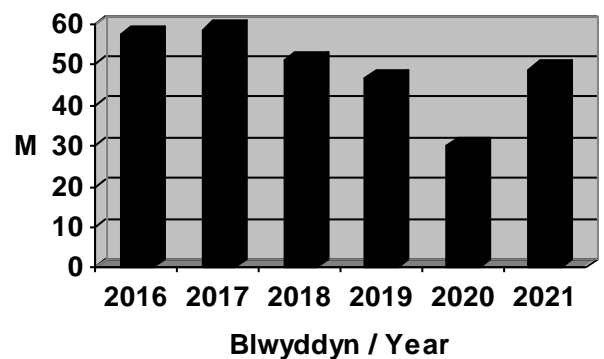

HARBWR ABERDYFI HARBOUR

Cymhariaeth o Ystadegau Cychod Comparison of Boat Statistics

| | 2016 | 2017 | 2018 | 2019 | 2020 | 2021 |
|--|--------|--------|--------|--------|--------|--------|
| Nifer o Gychod / Number of Boats | 79 | 78 | 74 | 68 | 47 | 76 |
| Cyfanswm Hydroedd / Total LOA | 524.10 | 515.02 | 480.92 | 451.96 | 301.02 | 487.32 |
| Cyfartaledd Hyd / Average Length | 6.63 | 6.60 | 6.50 | 6.65 | 6.4 | 6.41 |
| Cyfanswm Dyfnder / Total Draught | 57.36 | 58.60 | 50.91 | 46.54 | 30.01 | 48.82 |
| Cyfartaledd Dyfnder / Average Draught | 0.73 | 0.75 | 0.69 | 0.68 | 0.64 | 0.64 |

Nifer o Gychod / Number of Boats

Cyfanswm Hydroedd / Total Length

Cyfartaledd Hyd / Average Length

Cyfanswm Dyfnder / Total Draught

Cyfartaledd Dyfnder / Average Draught