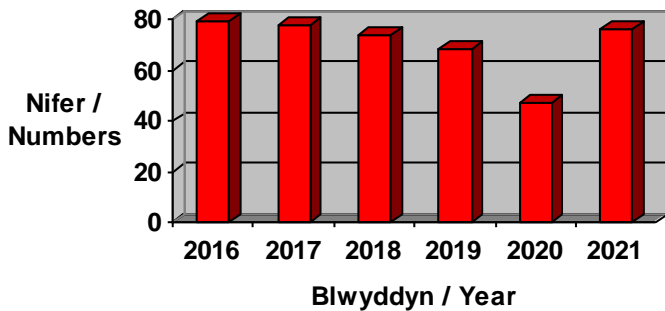

HARBWR ABERDYFI HARBOUR

Cymhariaeth o Ystadegau Cychod Comparison of Boat Statistics

| | 2016 | 2017 | 2018 | 2019 | 2020 | 2021 |
|--|--------|--------|--------|--------|--------|--------|
| Nifer o Gychod / Number of Boats | 79 | 78 | 74 | 68 | 47 | 76 |
| Cyfanswm Hydroedd / Total LOA | 524.10 | 515.02 | 480.92 | 451.96 | 301.02 | 487.32 |
| Cyfartaledd Hyd / Average Length | 6.63 | 6.60 | 6.50 | 6.65 | 6.4 | 6.41 |
| Cyfanswm Dyfnder / Total Draught | 57.36 | 58.60 | 50.91 | 46.54 | 30.01 | 48.82 |
| Cyfartaledd Dyfnder / Average Draught | 0.73 | 0.75 | 0.69 | 0.68 | 0.64 | 0.64 |

Nifer o Gychod / Number of Boats

Cyfanswm Hydroedd / Total Length

Cyfartaledd Hyd / Average Length

Cyfanswm Dyfnder / Total Draught

Cyfartaledd Dyfnder / Average Draught