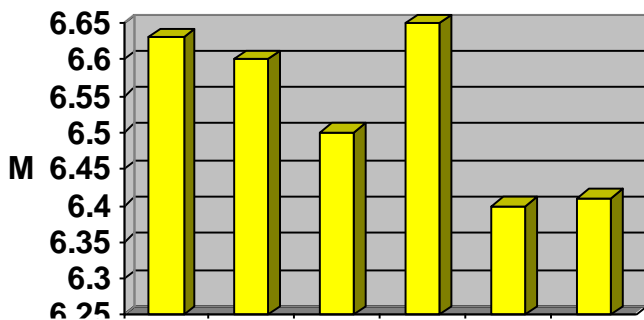

HARBWR ABERDYFI HARBOUR

Cymhariaeth o Ystadegau Cychod Comparison of Boat Statistics

| | 2016 | 2017 | 2018 | 2019 | 2020 | 2021 |
|--|--------|--------|--------|--------|--------|--------|
| Nifer o Gychod / Number of Boats | 79 | 78 | 74 | 68 | 47 | 76 |
| Cyfanswm Hydroedd / Total LOA | 524.10 | 515.02 | 480.92 | 451.96 | 301.02 | 487.32 |
| Cyfartaledd Hyd / Average Length | 6.63 | 6.60 | 6.50 | 6.65 | 6.4 | 6.41 |
| Cyfanswm Dyfnder / Total Draught | 57.36 | 58.60 | 50.91 | 46.54 | 30.01 | 48.82 |
| Cyfartaledd Dyfnder / Average Draught | 0.73 | 0.75 | 0.69 | 0.68 | 0.64 | 0.64 |

Nifer o Gychod / Number of Boats

Cyfanswm Hydroedd / Total Length

Cyfartaledd Hyd / Average Length

Cyfanswm Dyfnder / Total Draught

Cyfartaledd Dyfnder / Average Draught